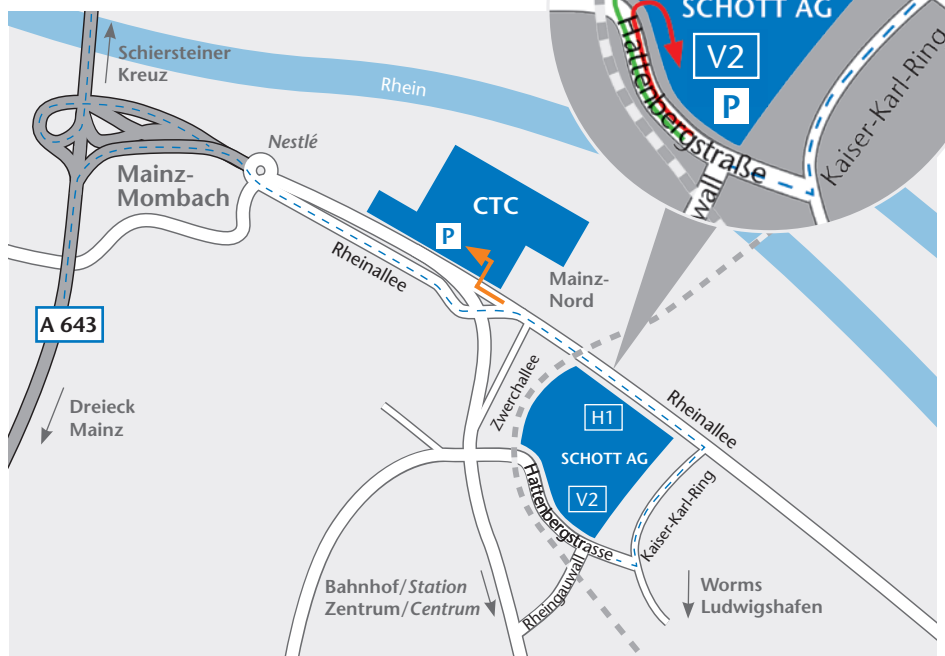

V2, Hattenbergstraße 10 oder
 H1, Rheinallee 145

Parkmöglichkeiten finden Sie
 direkt neben dem Gebäude (**roter Pfeil**),
 in unserem Parkhaus (**grüner Pfeil**),
 gegenüber vom Gebäude H1
 (blauer Pfeil) oder links neben der
 Einfahrt vom CTC (**oranjer Pfeil**)

H Straßenbahn (ab Hauptbahnhof Mainz)

Nr. 50; 51 Richtung Finthen
 Haltestelle: SCHOTT AG

H Buslinie (ab Hauptbahnhof Mainz)

Nr. 60; 61 Richtung Mombach
 Haltestelle: SCHOTT AG

SCHOTT
 glass made of ideas

Visitor reception in building

V2, Hattenbergstrasse 10 or
H1, Rheinallee 145

Parking is available next to the building (red arrow), in our parking garage (green arrow), opposite the building H1 (blue arrow) or on the designated parking space of the CTC (orange arrow)

H Tram (from Main Station Mainz)
No. 50; 51 towards Finthen
Stop: SCHOTT AG

H Bus (from Main Station Mainz)
Nr. 60; 61 towards Mombach
Stop: SCHOTT AG