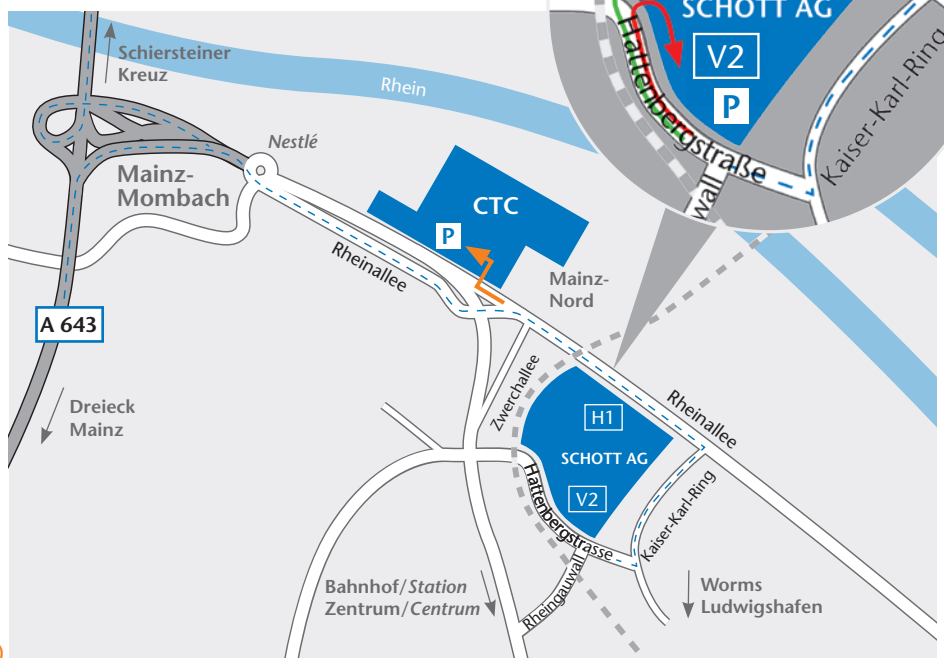

V2, Hattenbergstraße 10 oder
 H1, Rheinallee 145

Parkmöglichkeiten finden Sie
 direkt neben dem Gebäude (**roter Pfeil**),
 in unserem Parkhaus (**grüner Pfeil**),
 gegenüber vom Gebäude H1
 (blauer Pfeil) oder links neben der
 Einfahrt vom CTC (**oranjer Pfeil**)

Visitor reception in building

V2, Hattenbergstrasse 10 or
H1, Rheinallee 145

Parking is available next to the building (red arrow), in our parking garage (green arrow), opposite the building H1 (blue arrow) or on the designated parking space of the CTC (orange arrow)